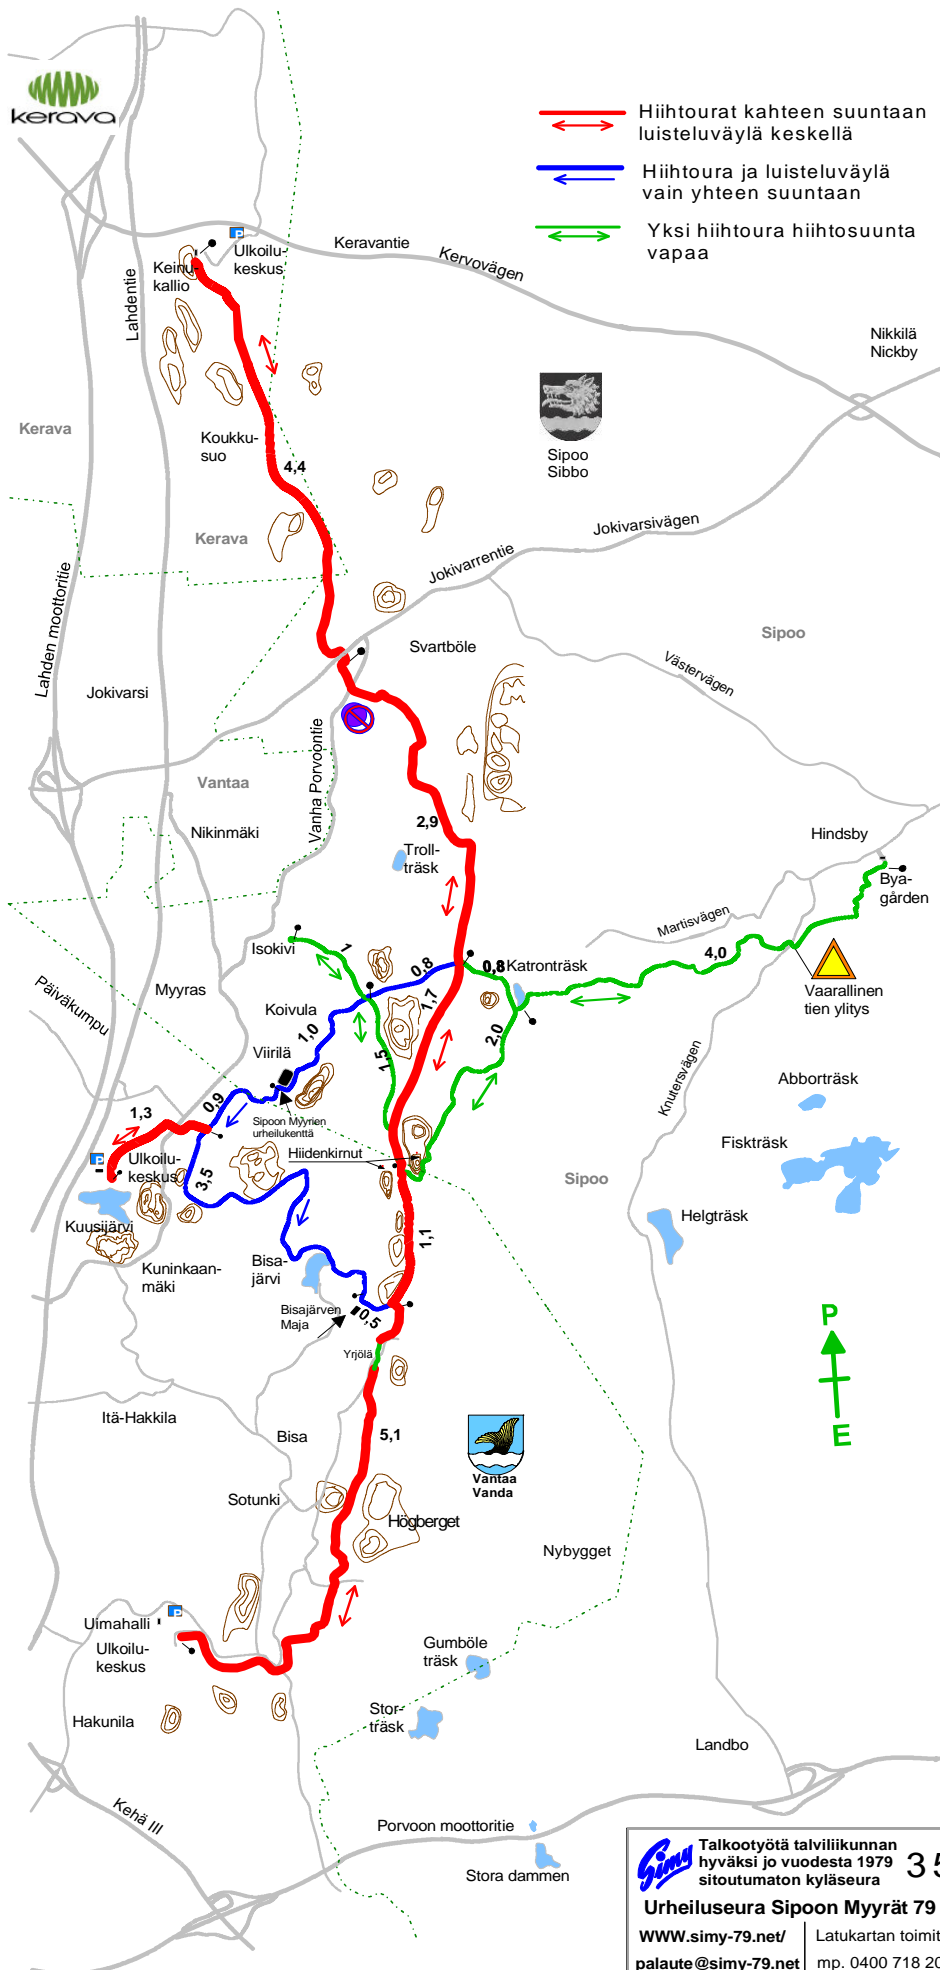

**VANTAA-SIPOO-KERAVA  
VANDA-SIBBO-KERVO**

Hakunila-Kuusijärvi-Sipoonkorpi-Keinukallio  
Häkansböle-Hanaböleträsk-Hindsby-Keinukallio

**Latukartta 2015  
Spårkartta 2015**

**Simy** Talkootyötä talviliikunnan hyväksi jo vuodesta 1979 sitoutumaton kyläseura **35v**